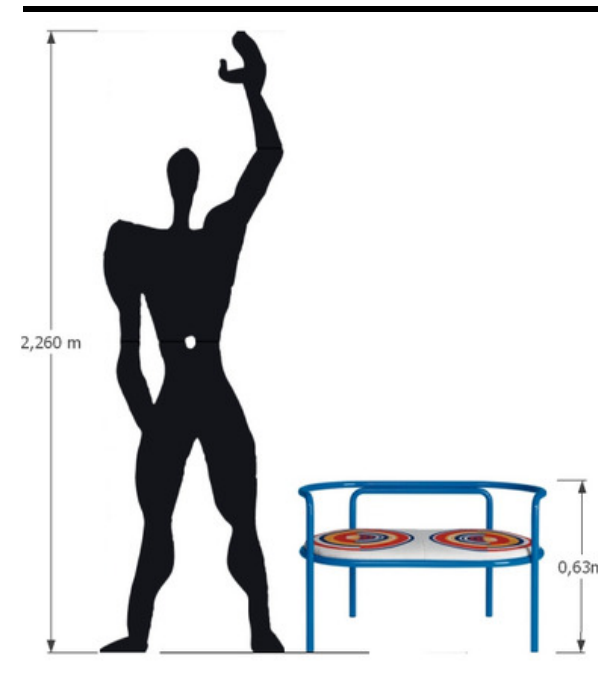

TIPOLOGIA:

Divano - Locus solus

PRODUTTORE:

EXTETA

MATERIALI:

Struttura in tubolare di acciaio Ø30 mm

COLORI E FINITURE:

Verniciato in vari colori:

Giallo, arancione, blu, verde e bianco.

Disponibile nei tessuti Blu e Verde.

TECNICHE COSTRUTTIVE:

...

ASSEMBLAGGIO:

...

DIMENSIONI:

112 x 56 x 63 cm

PESO:

...

IMBALLAGGIO:

...

CARATTERISTICHE FUNZIONALI:

Divanetto 2 posti

CONSIDERAZIONI CRITICHE:

...